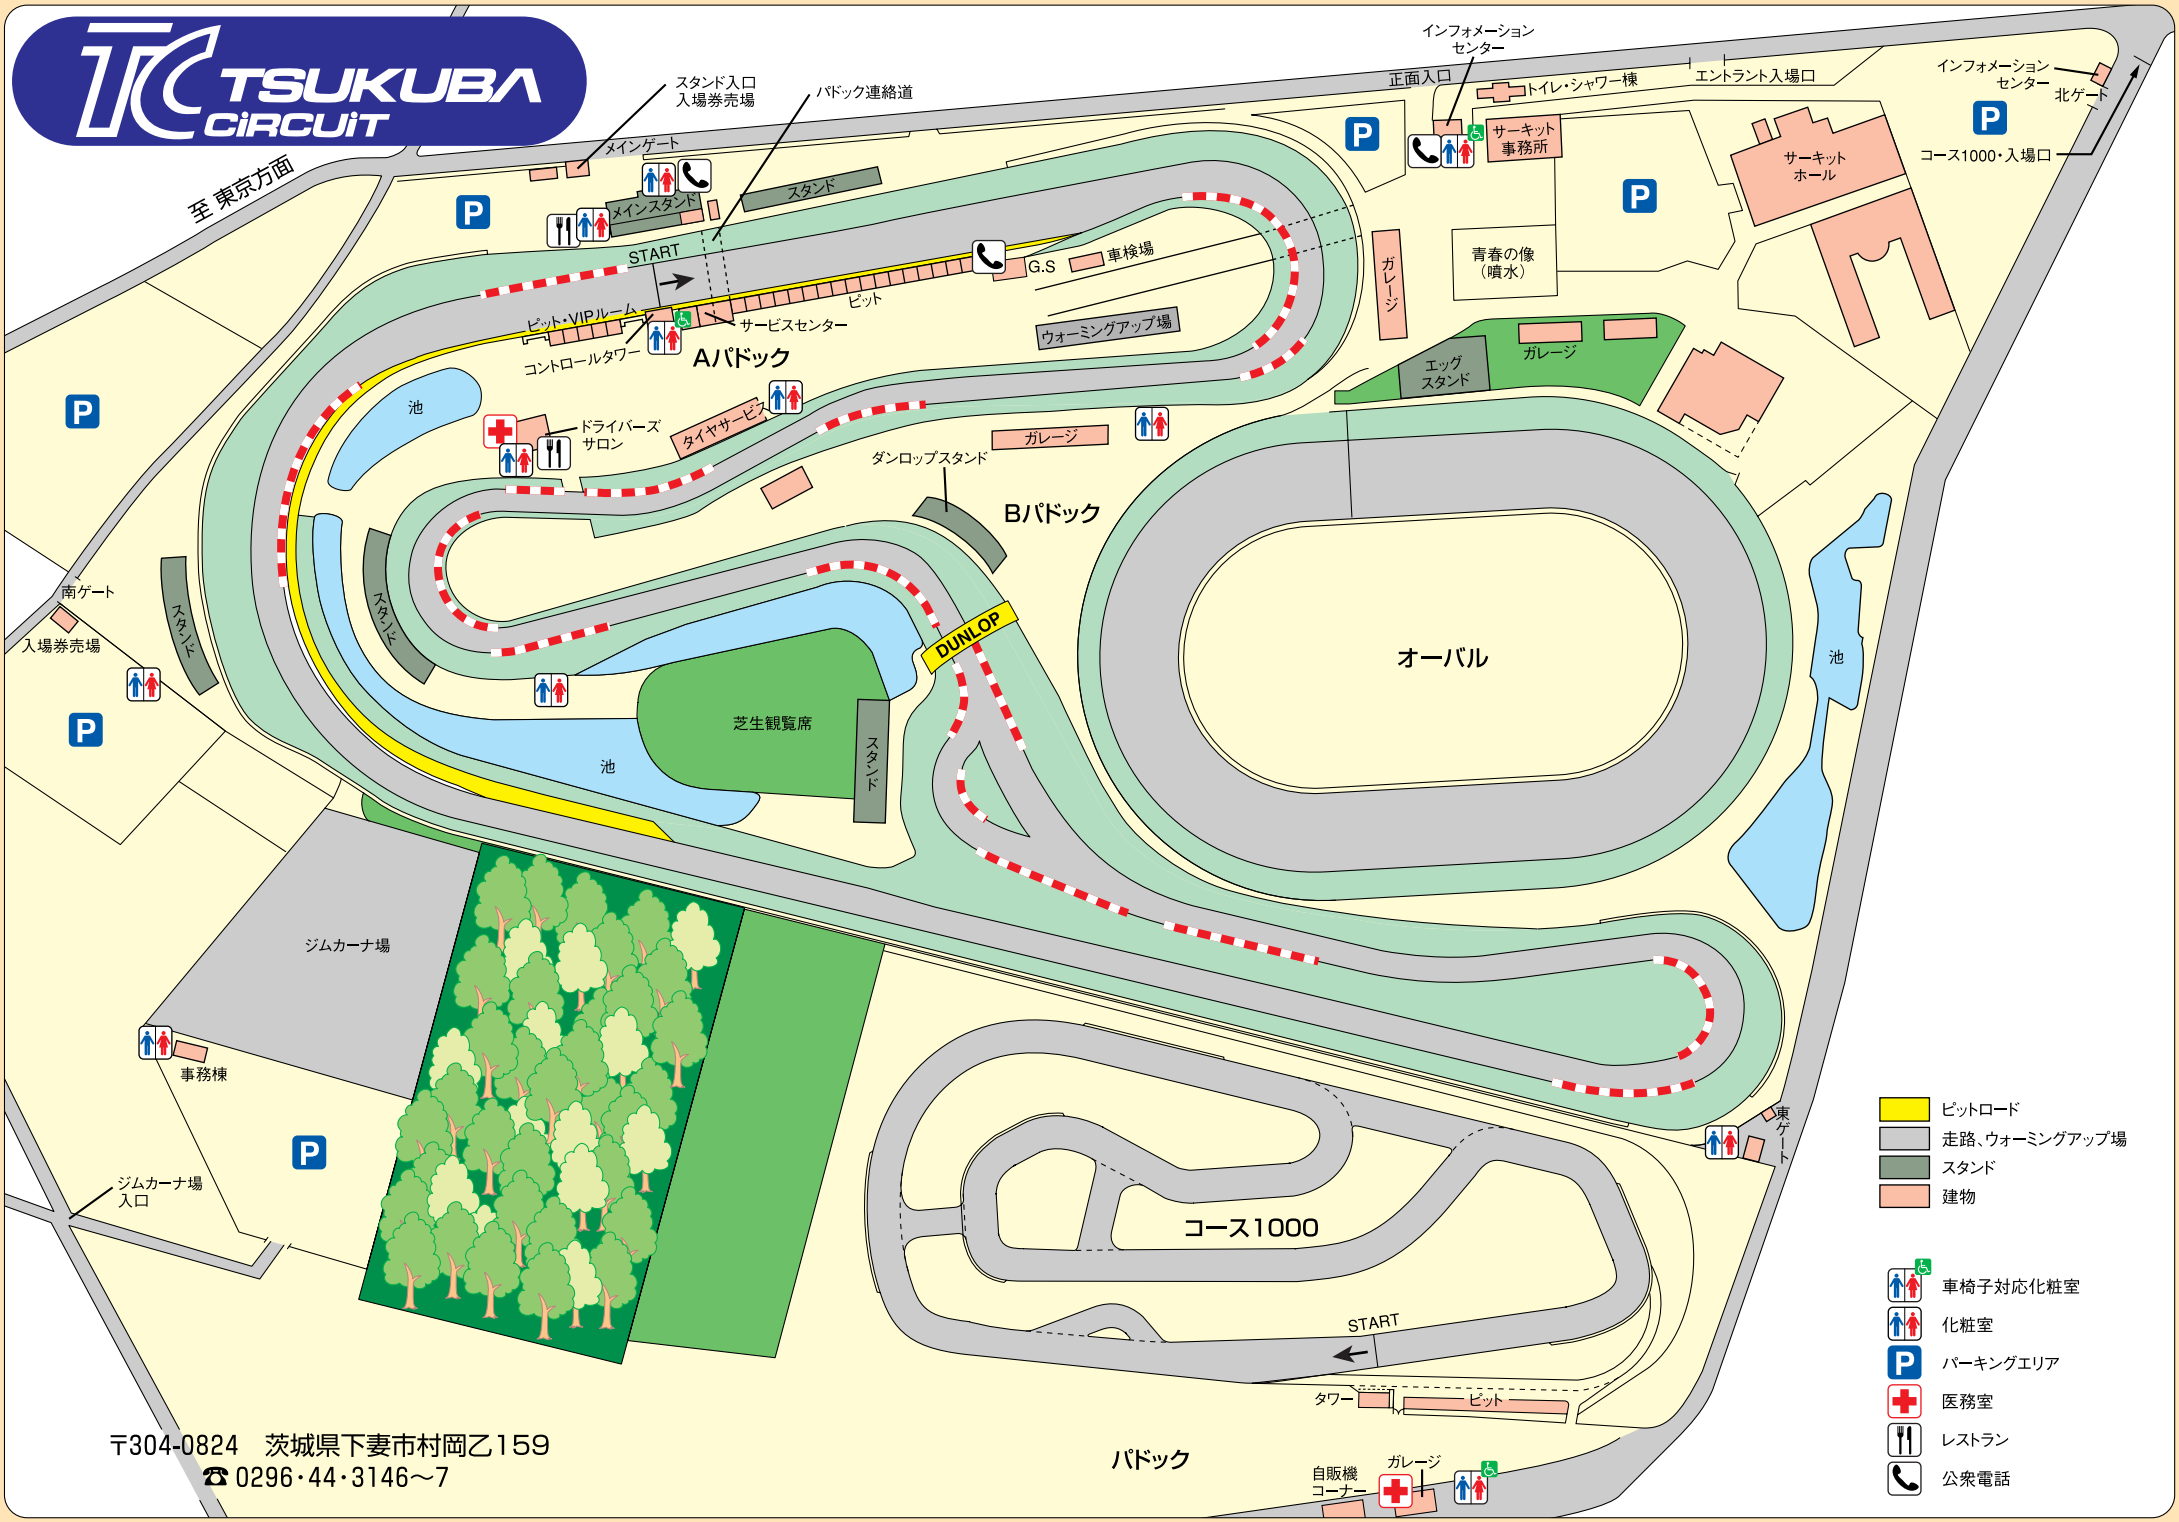

TSUKUBA CIRCUIT

- ピットロード
- 走路、ウォーミングアップ場
- スタンド
- 建物

- 車椅子対応化粧室
- 化粧室
- パーキングエリア
- 医務室
- レストラン
- 公衆電話

〒304-0824 茨城県下妻市村岡乙159
 ☎ 0296・44・3146～7

パドック